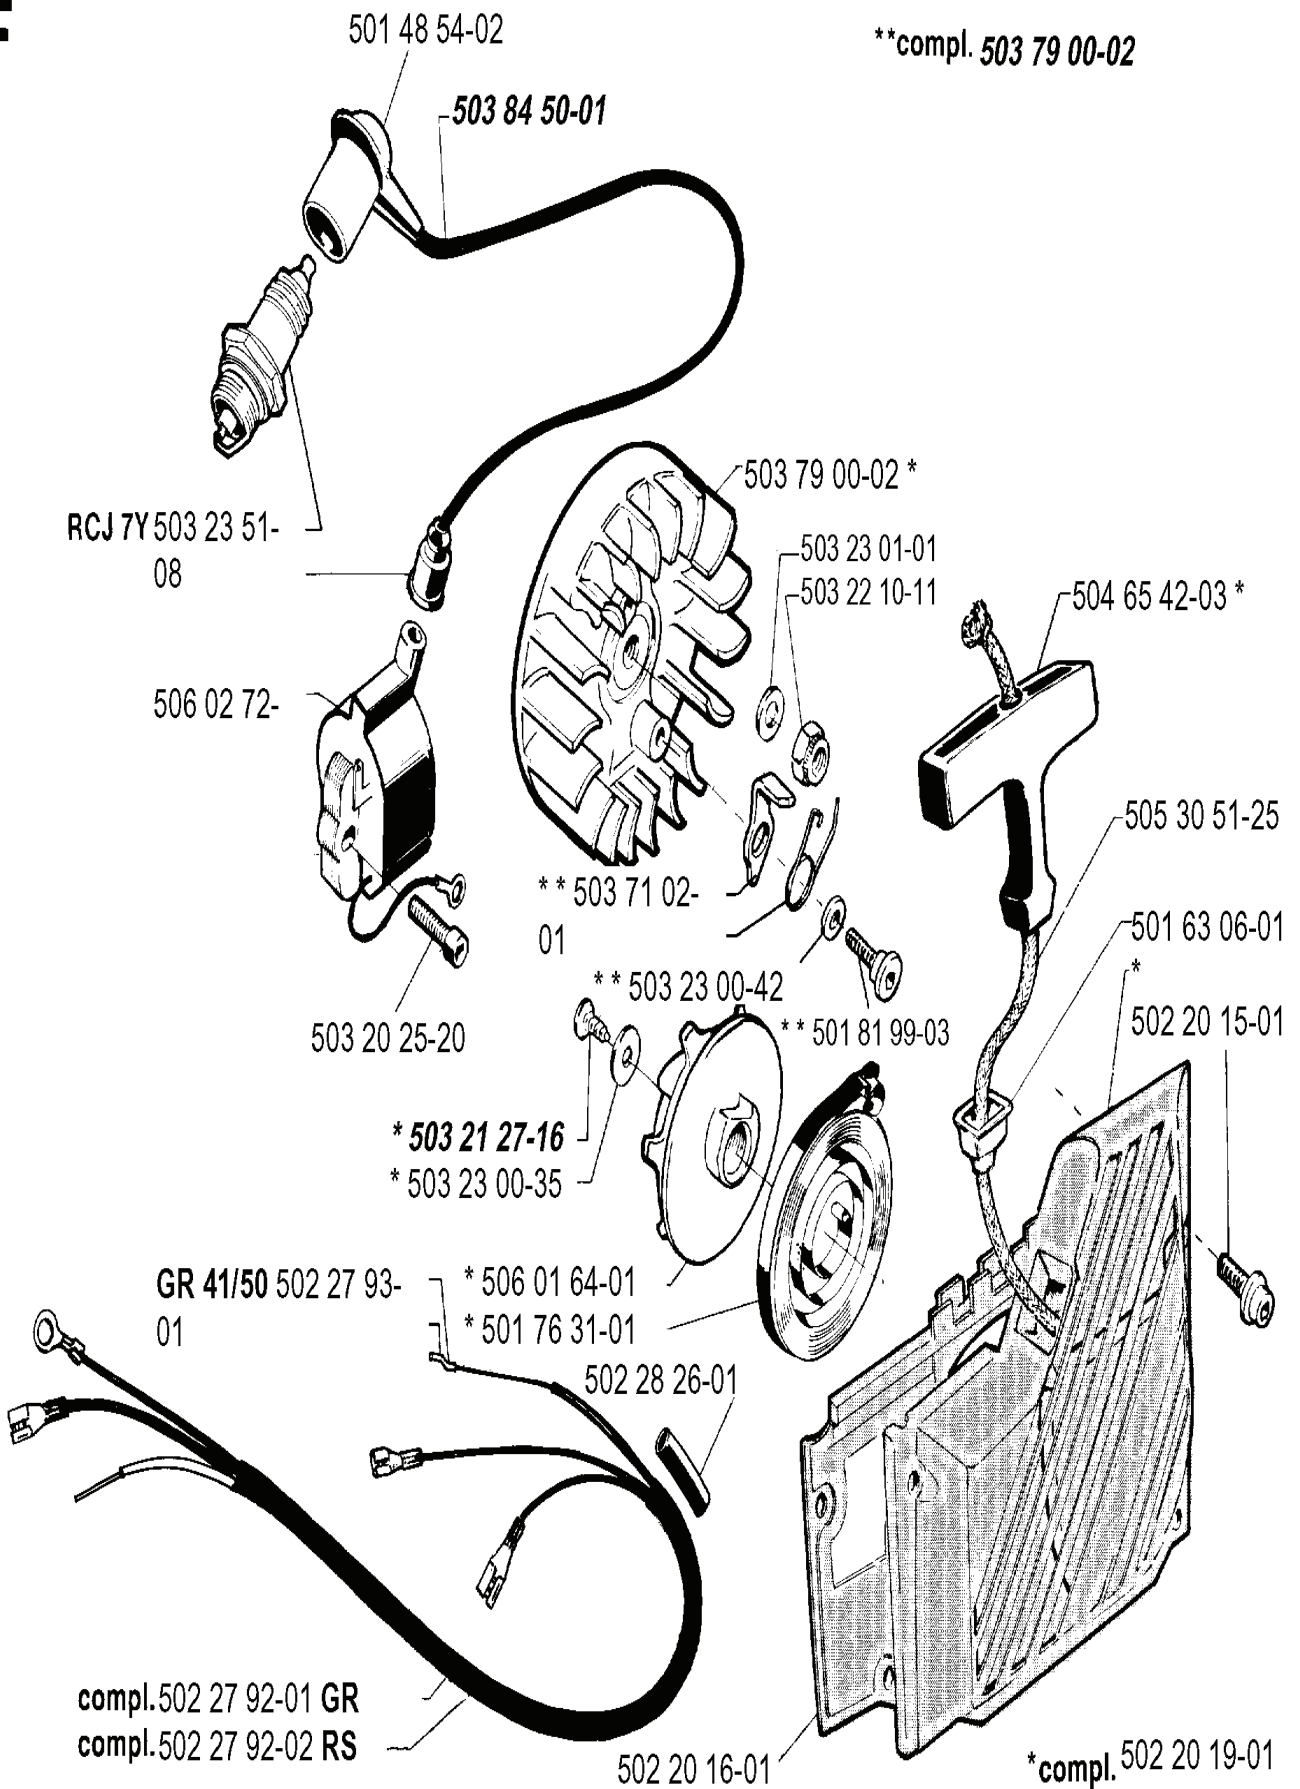

## Jonsered GR 50

502 28 16-01

504 98 00-20

503 90 13-01

\*compl. 502 11 03-

---

REF.	ART. NR	ARTIKELBESKRIVNING	ANMÄRKNING	KIT
502 20 51-01	502205101	DEKAL	GR 41	1
502 20 53-01	502205301	DEKAL	RS 44	1
502 28 16-01	502281601	DEKAL	GR 50	1
503 90 13-01	503901301	DEKAL		1
502 21 58-01	502215801	SKIFTNYCKEL		1
502 11 46-02	502114602	HYLSNYCKEL		1
504 98 00-20	504980020	FETT		1
502 28 59-01	502285901	STOPP		1
502 11 03-	5021103			1
501 60 02-02	501600202	SKRUVMEJSEL		1

C

\* compl. 502 12 36-03  
\* compl. 502 12 36-05 USA

---

REF.	ART. NR	ARTIKELBESKRIVNING	ANMÄRKNING	KIT
721 68 01-51	721680151	SPRING COTTER		1
502 12 37-01	502123701	FIXLOCK		1
502 17 15-02	502171502	HÖFTPUTA		1
502 21 65-01	502216501	FÄSTE		1
502 02 28-02	502022802	UPPHÅNGNINGSKROK		1
502 12 32-03	502123203	RELIEVING PLATE		1
502 18 49-01	502184901	AXELSKYDD		1
502 12 36-05	502123605	SELE	USA	1
502 12 36-03	502123603	HARNESS		1

**F**

**\*\*compl. 503 79 00-02**

REF.	ART. NR	ARTIKELBESKRIVNING	ANMÄRKNING	KIT
501 48 54-02	501485402	TÄNDSTIFTSSKYDD		1
503 84 50-01	503845001	KABEL		1
503 23 51-08	503235108	TÄNDSTIFT	RCJ 7Y	1
506 02 72-	5060272			1
502 27 93-01	502279301	GAS WIRE ASSY	GR 41/50	1
502 27 92-01	502279201	KABLAGE KPL	GR	1
502 27 92-02	502279202	KABLAGE KPL	RS	1
502 20 16-01	502201601	LUFTLEDARE		1
502 28 26-01	502282601	SLANG		1
501 76 31-01	501763101	FJÄDERKASSETT KPL		1
506 01 64-01	506016401	LINHJUL		1
503 23 00-35	503230035	BRICKA		1
503 21 27-16	503212716	SKRUV CRPANT		1
503 20 25-20	503202520	SKRUV IHSCM		1
503 71 02-01	503710201	MEDBRINGARHAKE		1
503 23 00-42	503230042	BRICKA		1
501 81 99-03	501819903	SCREW		1
503 22 10-11	503221011	MUTTER (HEXAGON)		1
503 23 01-01	503230101	BRICKA		1
502 20 19-01	502201901	STARTAPPARAT		1
502 20 15-01	502201501	STARTAPPARATHUS		1
501 63 06-01	501630601	HYLSA		1
505 30 51-25	505305125	STARTSNÖRE		1
504 65 42-03	504654203	STARHANDTAG		1
503 79 00-02	503790002	SVÄNGHJUL		1