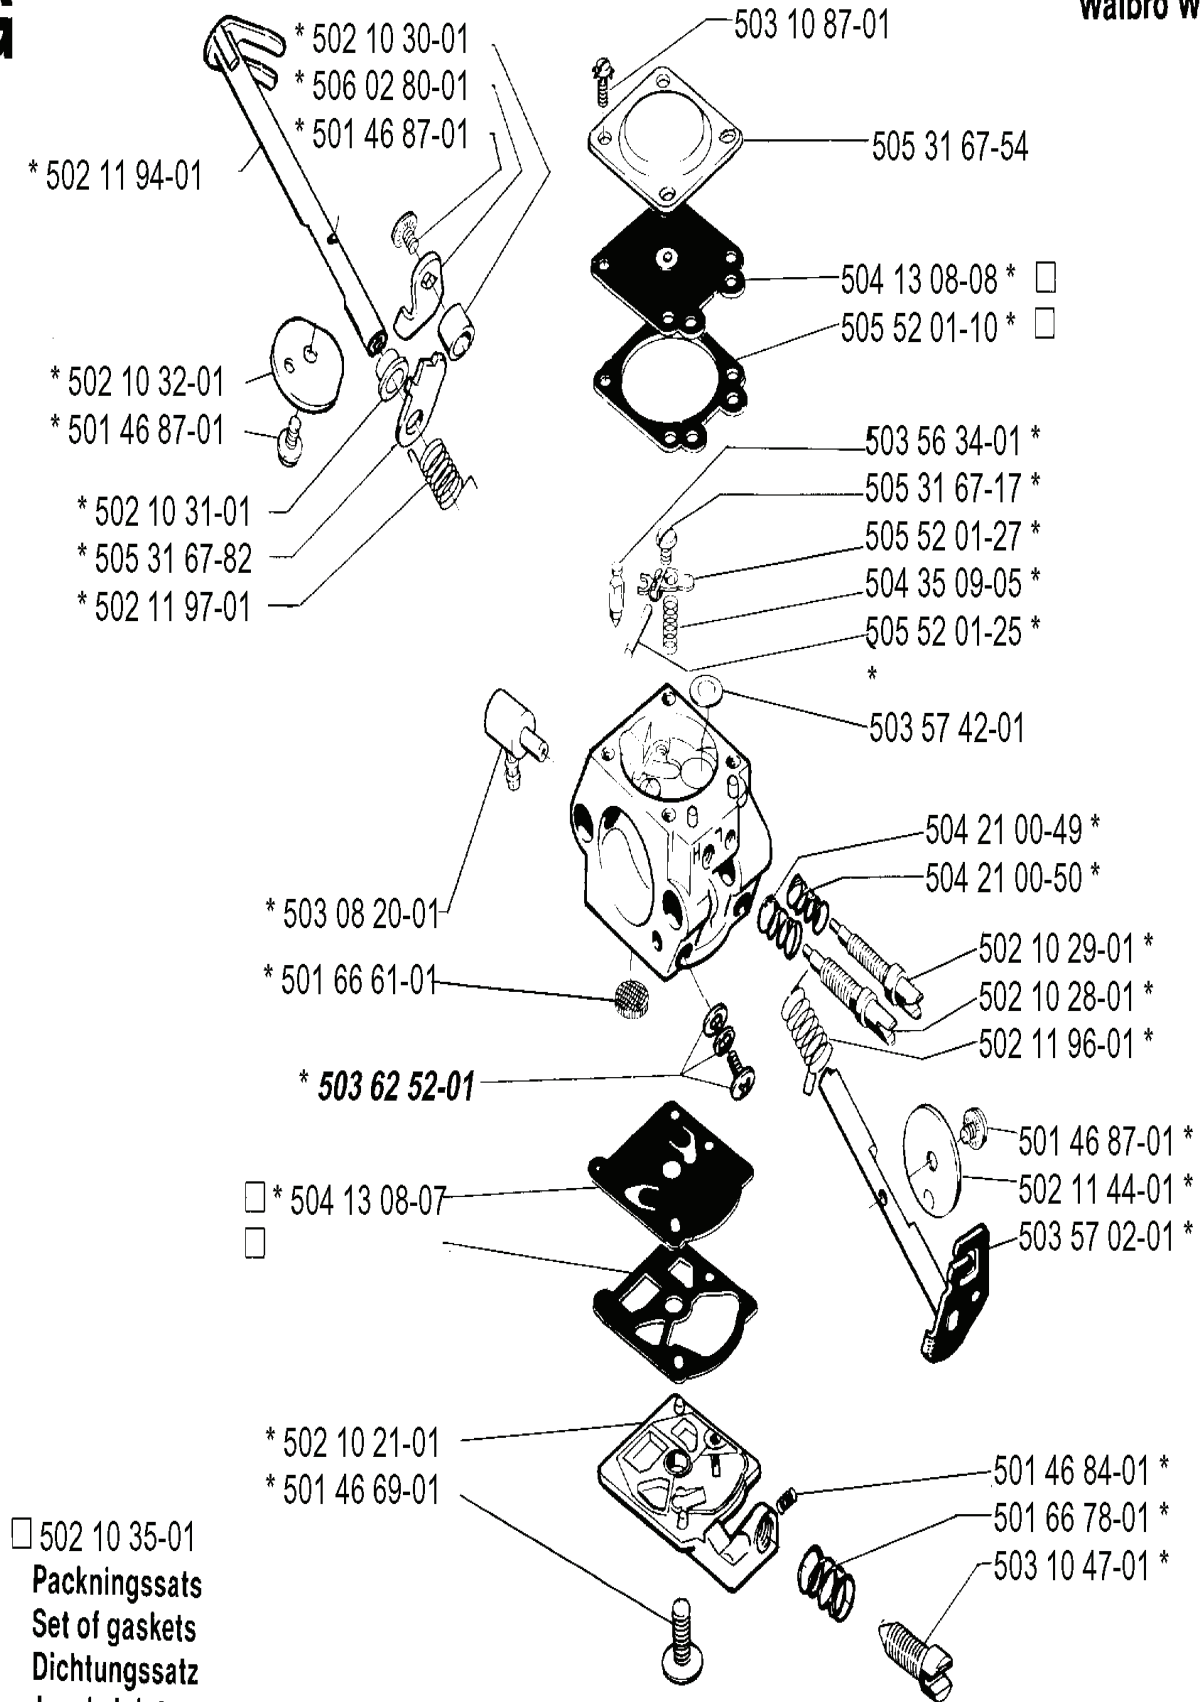

G

□ 502 10 35-01
Packningssats
Set of gaskets
Dichtungssatz
Jeu de joints
Juego de Juntas

*compl. 503 28 13-20