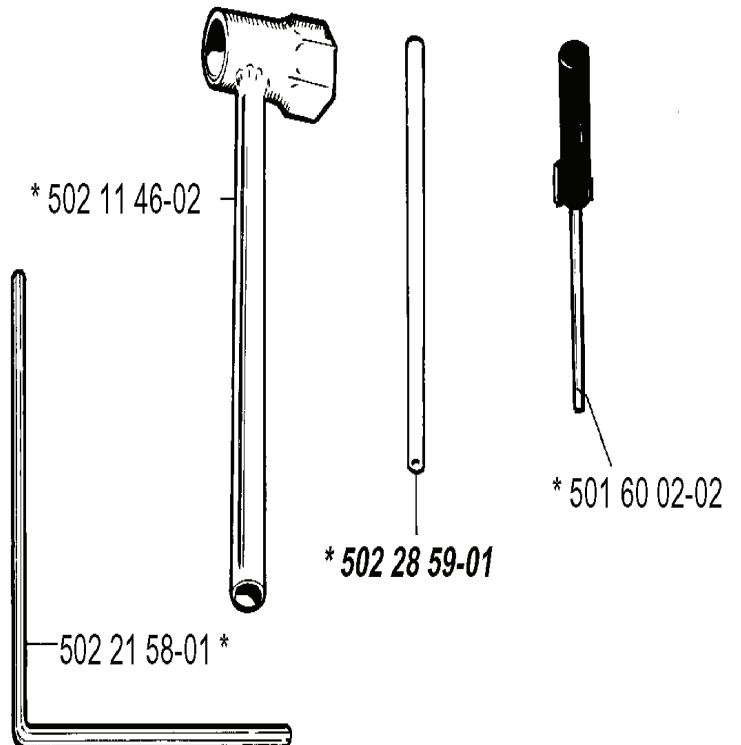

## Jonsered GR 50

502 28 16-01

504 98 00-20

503 90 13-01

\*compl. 502 11 03-

---

REF.	ART. NR	ARTIKELBESKRIVNING	ANMÄRKNING	KIT
502 20 51-01	502205101	DEKAL	GR 41	1
502 20 53-01	502205301	DEKAL	RS 44	1
502 28 16-01	502281601	DEKAL	GR 50	1
503 90 13-01	503901301	DEKAL		1
502 21 58-01	502215801	SKIFTNYCKEL		1
502 11 46-02	502114602	HYLSNYCKEL		1
504 98 00-20	504980020	FETT		1
502 28 59-01	502285901	STOPP		1
502 11 03-	5021103			1
501 60 02-02	501600202	SKRUVMEJSEL		1

C

\* compl. 502 12 36-03  
\* compl. 502 12 36-05 USA

---

REF.	ART. NR	ARTIKELBESKRIVNING	ANMÄRKNING	KIT
721 68 01-51	721680151	SPRING COTTER		1
502 12 37-01	502123701	FIXLOCK		1
502 17 15-02	502171502	HÖFTPUTA		1
502 21 65-01	502216501	FÄSTE		1
502 02 28-02	502022802	UPPHÅNGNINGSKROK		1
502 12 32-03	502123203	RELIEVING PLATE		1
502 18 49-01	502184901	AXELSKYDD		1
502 12 36-05	502123605	SELE	USA	1
502 12 36-03	502123603	HARNESS		1