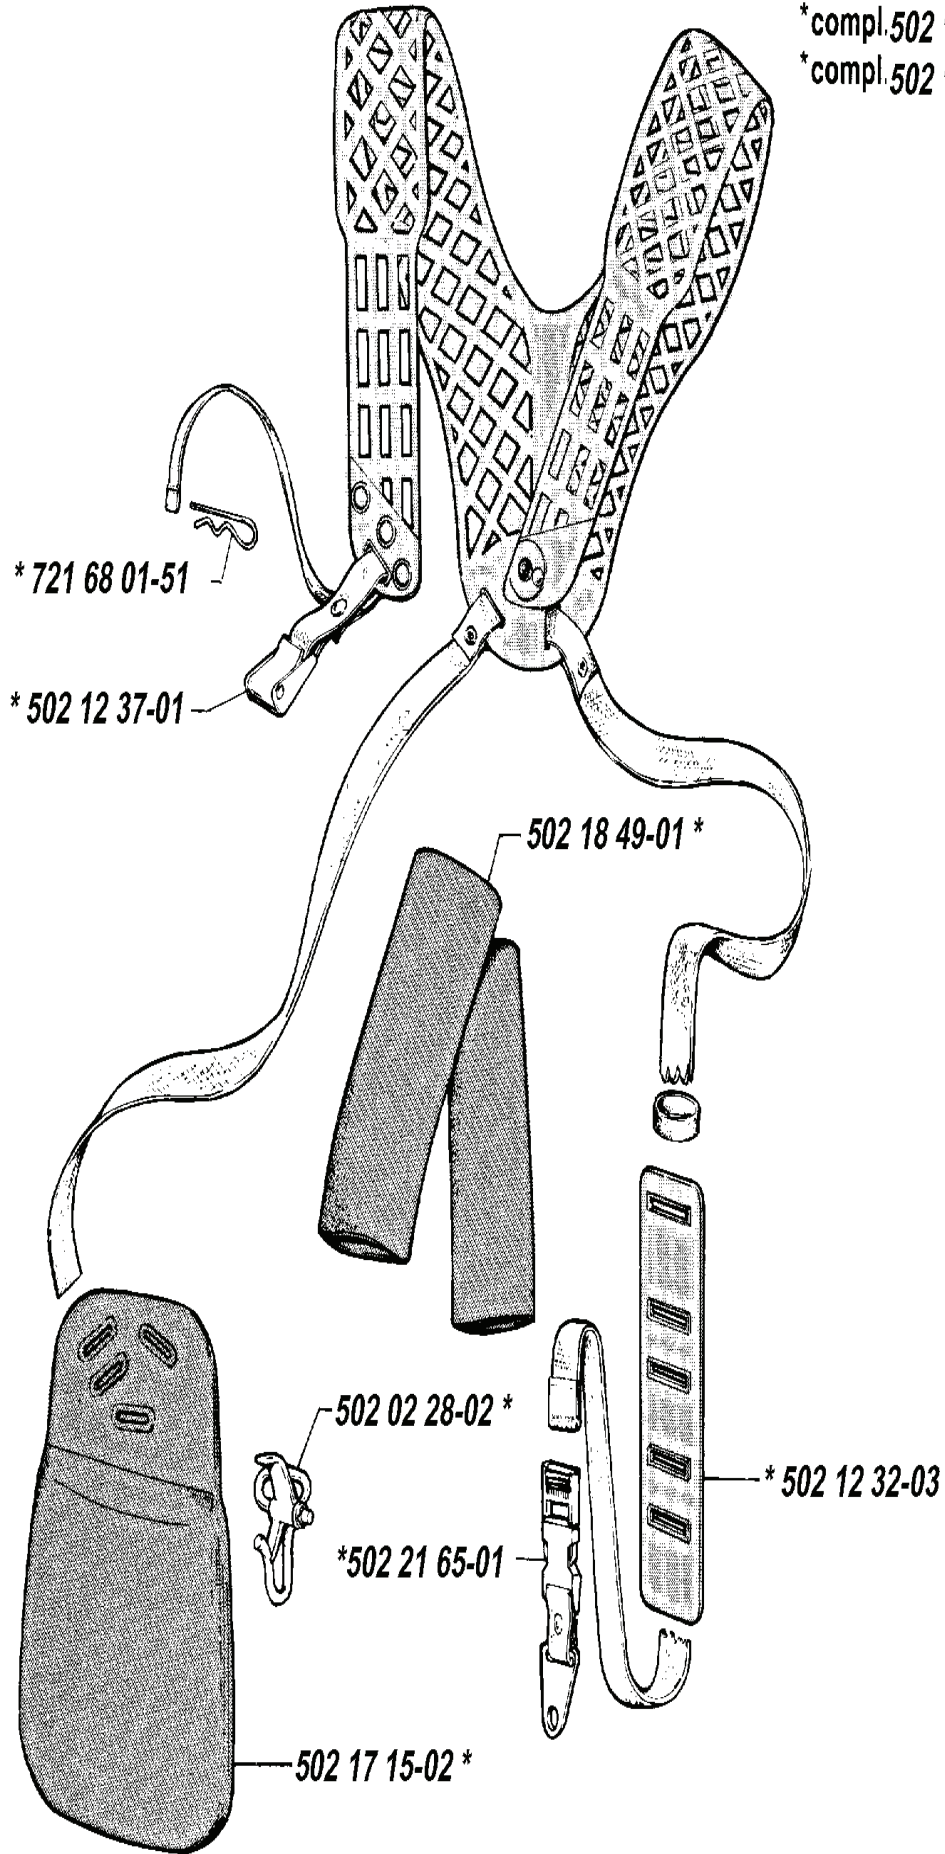

## Jonsered GR 50

502 28 16-01

504 98 00-20

503 90 13-01

\*compl. 502 11 03-

---

REF.	ART. NR	ARTIKELBESKRIVNING	ANMÄRKNING	KIT
502 20 51-01	502205101	DEKAL	GR 41	1
502 20 53-01	502205301	DEKAL	RS 44	1
502 28 16-01	502281601	DEKAL	GR 50	1
503 90 13-01	503901301	DEKAL		1
502 21 58-01	502215801	SKIFTNYCKEL		1
502 11 46-02	502114602	HYLSNYCKEL		1
504 98 00-20	504980020	FETT		1
502 28 59-01	502285901	STOPP		1
502 11 03-	5021103			1
501 60 02-02	501600202	SKRUVMEJSEL		1

C

\* compl. 502 12 36-03  
\* compl. 502 12 36-05 USA

---

REF.	ART. NR	ARTIKELBESKRIVNING	ANMÄRKNING	KIT
721 68 01-51	721680151	SPRING COTTER		1
502 12 37-01	502123701	FIXLOCK		1
502 17 15-02	502171502	HÖFTPUTA		1
502 21 65-01	502216501	FÄSTE		1
502 02 28-02	502022802	UPPHÅNGNINGSKROK		1
502 12 32-03	502123203	RELIEVING PLATE		1
502 18 49-01	502184901	AXELSKYDD		1
502 12 36-05	502123605	SELE	USA	1
502 12 36-03	502123603	HARNESS		1