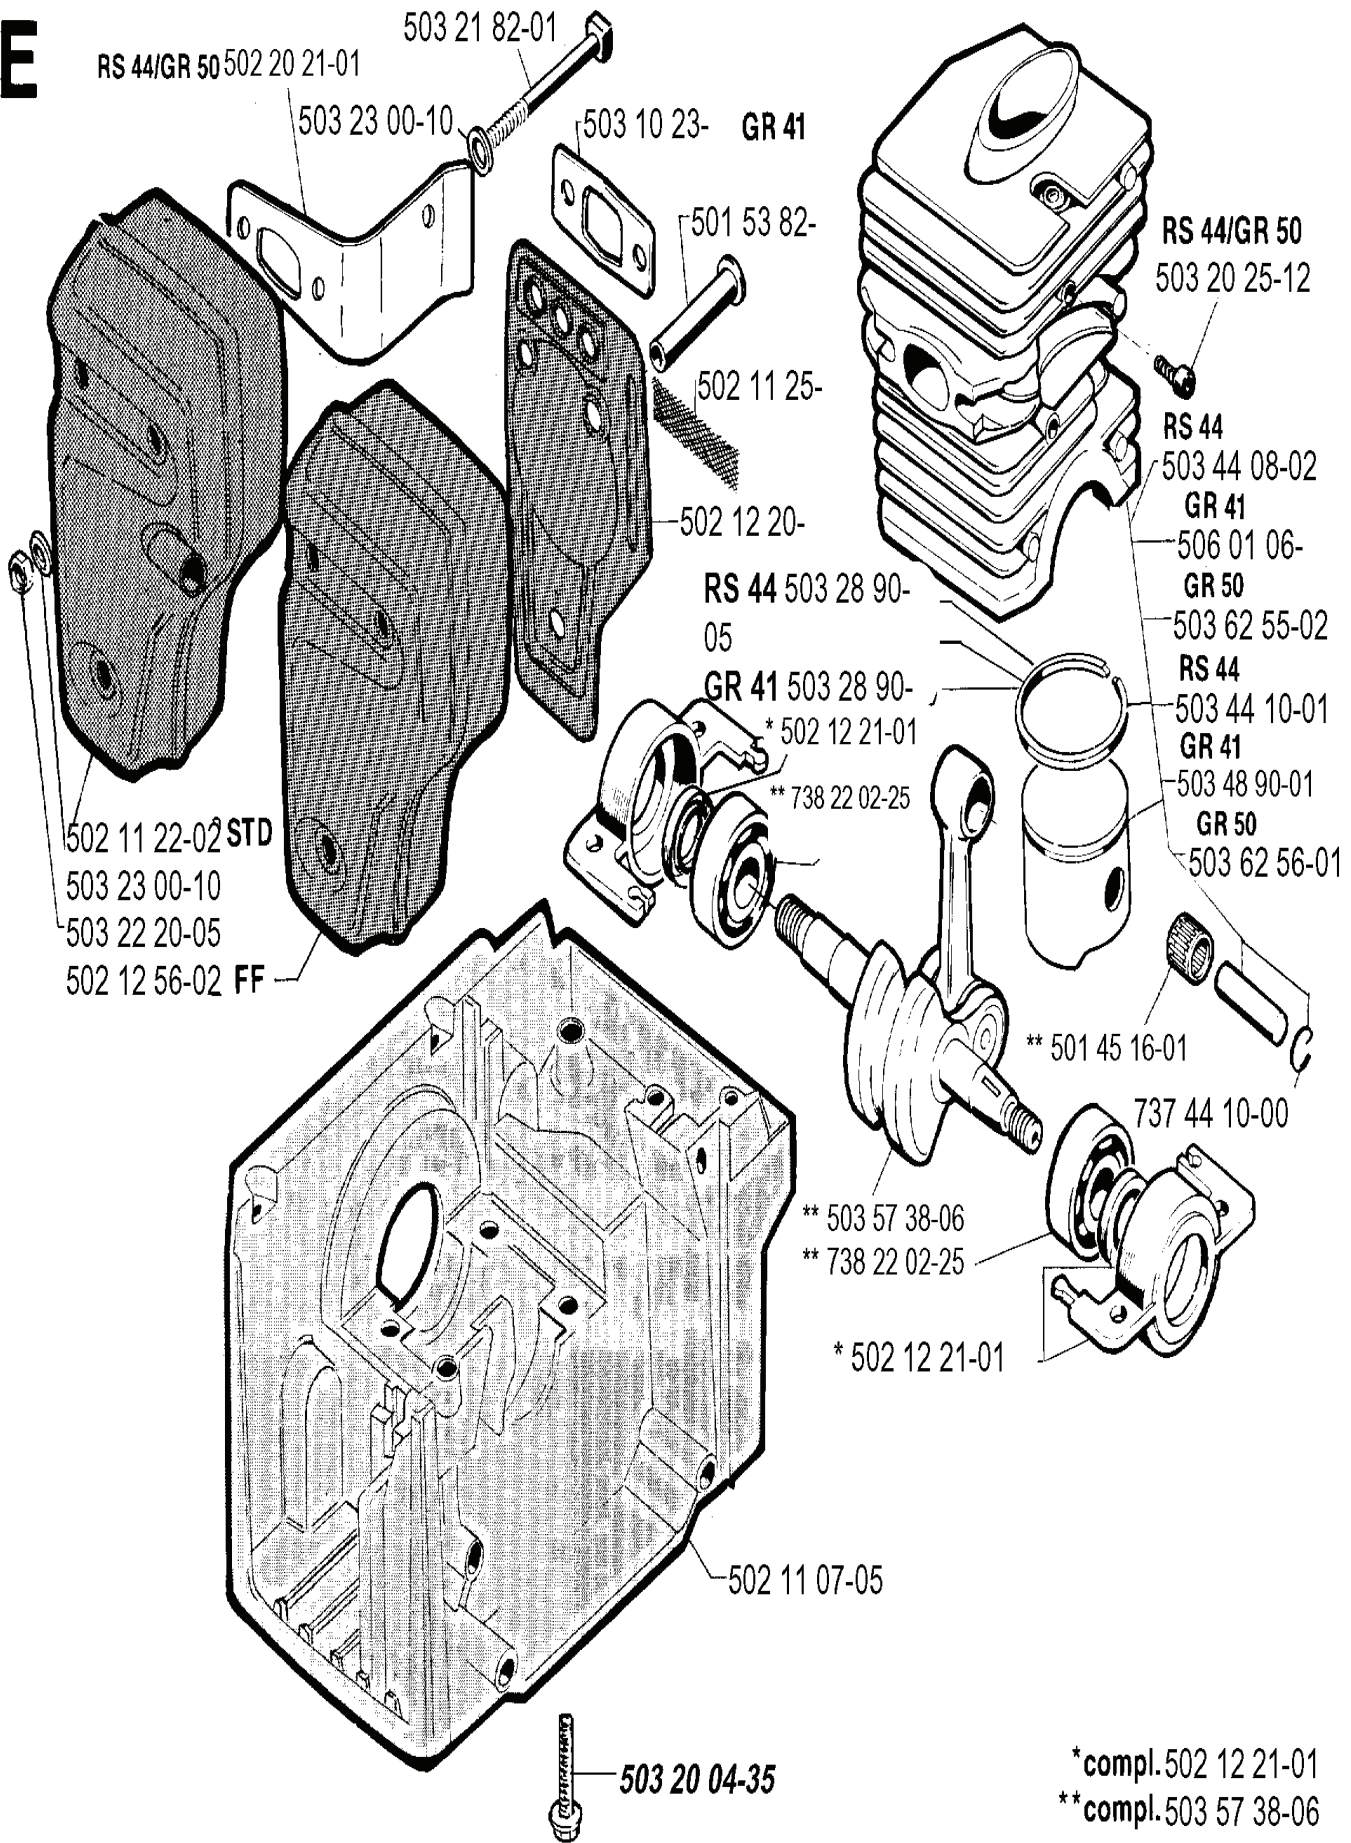

E

*compl. 502 12 21-01
**compl. 503 57 38-06